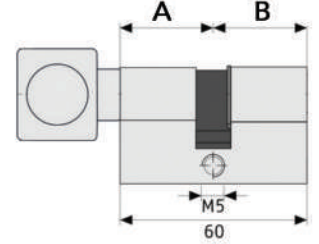

Standaard geleverd met SKG3

Speciale wensen:

Enkele cilinder		Dubbele cilinder			Knopcilinder		
Aantal	Zijde A	Aantal	Zijde A	Zijde B	Aantal	Knopzijde A	Zijde B
	30		30	30		30	30
	35		30	35		30	35
	40		30	40		30	40
	45		30	45		30	45
	50		30	50		30	50
	55		35	35		35	30
	60		35	40		35	35
			35	45		35	40
			35	50		35	45
			40	40		35	50
			40	45		40	30
			40	50		40	35
			45	45		40	40
			45	50		40	45
			50	50		40	50
						45	30
						45	35
						45	40
						45	45
						45	50
						50	30
						50	35
						50	40
						50	45
						50	50