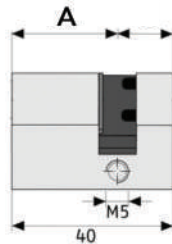

Standaard geleverd met SKG3

Speciale wensen:

Enkele cilinder		Dubbele cilinder			Knopcilinder		
Aantal	Zijde A	Aantal	Zijde A	Zijde B	Aantal	Knopzijde A	Zijde B
	30		30	30		30	30
	35		30	35		30	35
	40		30	40		30	40
	45		30	45		30	45
	50		30	50		30	50
	55		35	35		35	30
	60		35	40		35	35
			35	45		35	40
			35	50		35	45
			40	40		35	50
			40	45		40	30
			40	50		40	35
			45	45		40	40
			45	50		40	45
			50	50		40	50
						45	30
						45	35
						45	40
						45	45
						45	50
						50	30
						50	35
						50	40
						50	45
						50	50