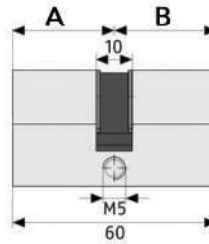

Standaard geleverd met SKG3

Speciale wensen:

Enkele cilinder		Dubbele cilinder			Knopcilinder		
Aantal	Zijde A	Aantal	Zijde A	Zijde B	Aantal	Knopzijde A	Zijde B
	30		30	30		30	30
	35		30	35		30	35
	40		30	40		30	40
	45		30	45		30	45
	50		30	50		30	50
	55		35	35		35	30
	60		35	40		35	35
			35	45		35	40
			35	50		35	45
			40	40		35	50
			40	45		40	30
			40	50		40	35
			45	45		40	40
			45	50		40	45
			50	50		40	50
						45	30
						45	35
						45	40
						45	45
						45	50
						50	30
						50	35
						50	40
						50	45
						50	50